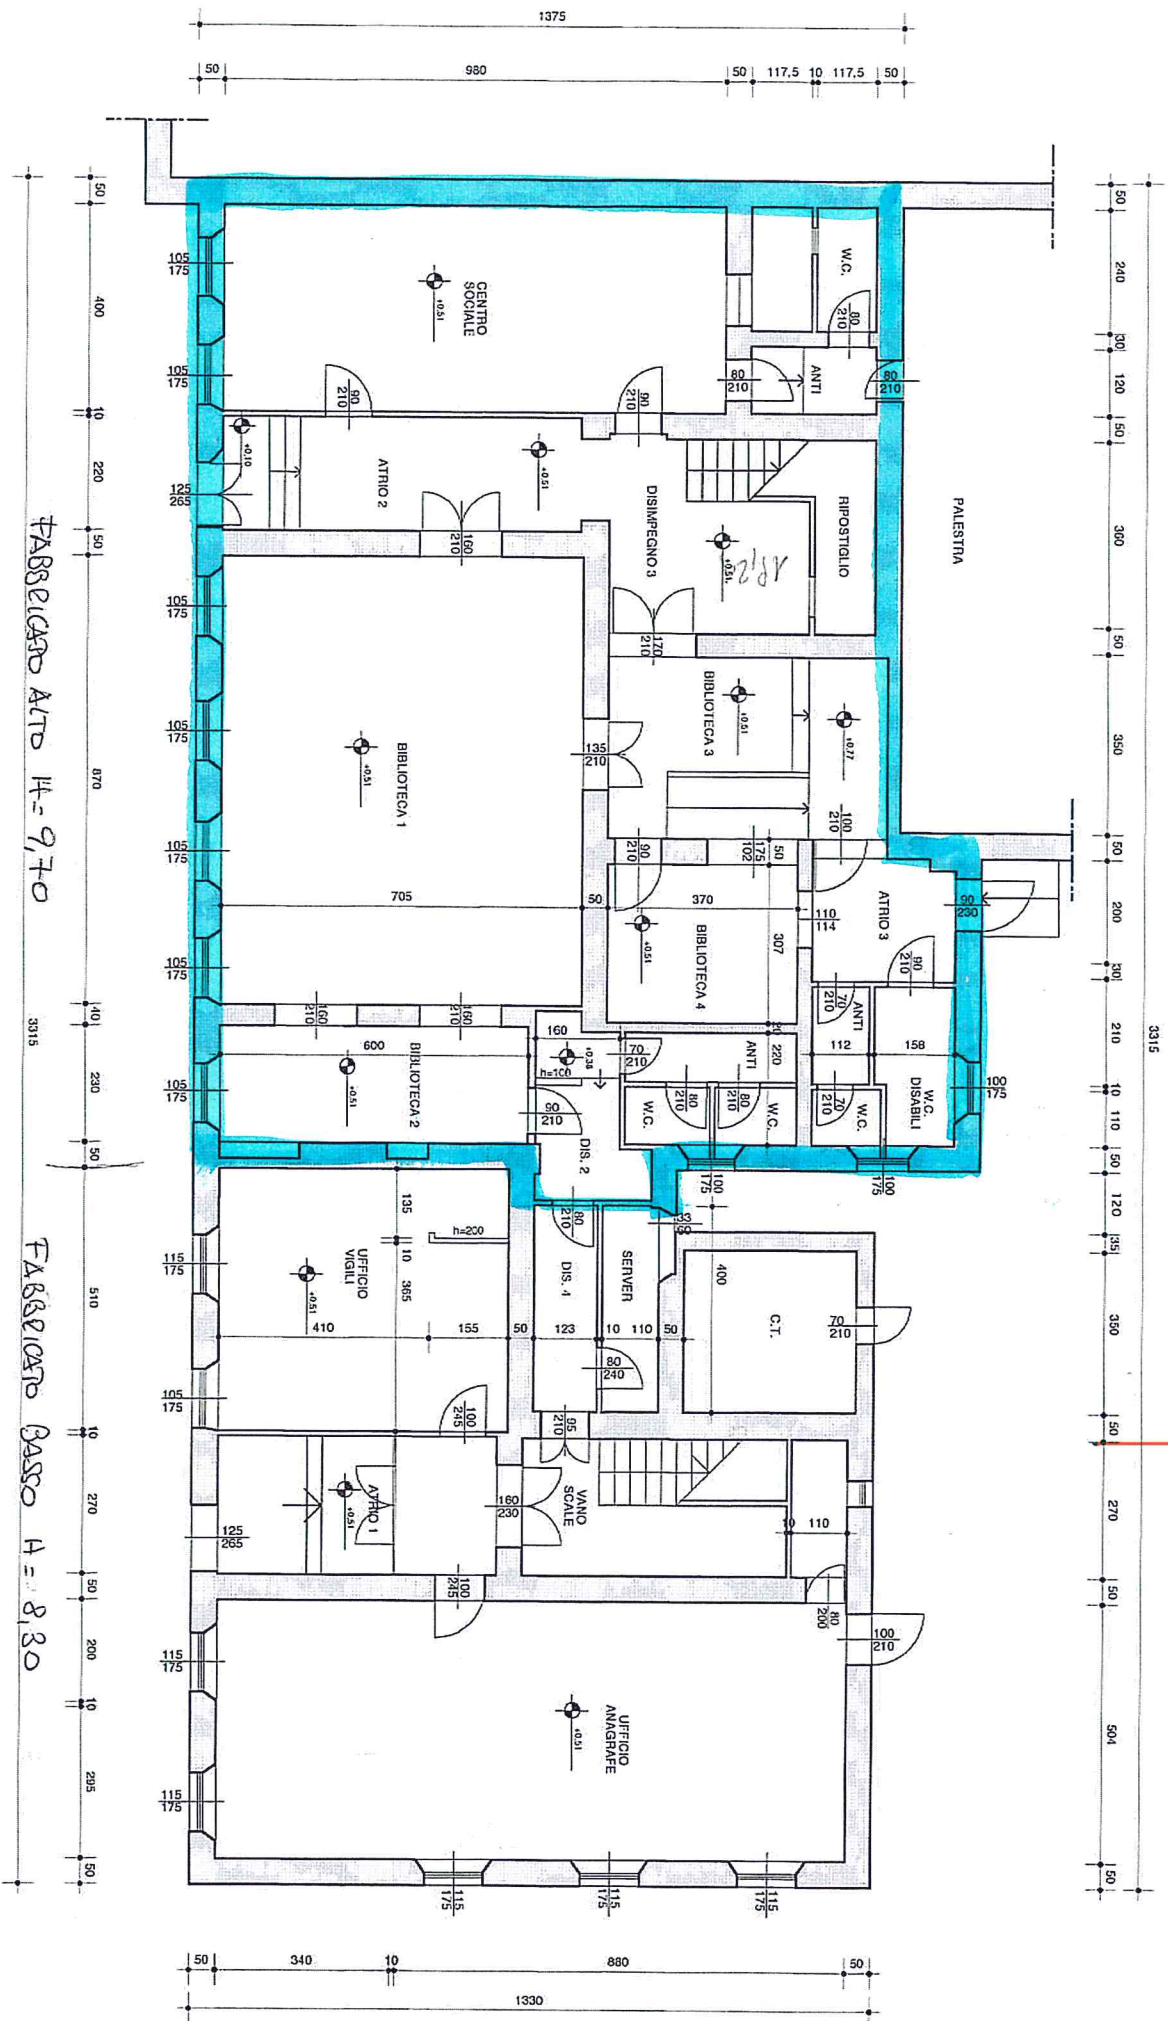

BIBLIOTECA e SAUETA

FABBRICATO ALTO H=9.70

FABBRICATO BASSO H=8.30

PIANTA PIANO TERRA