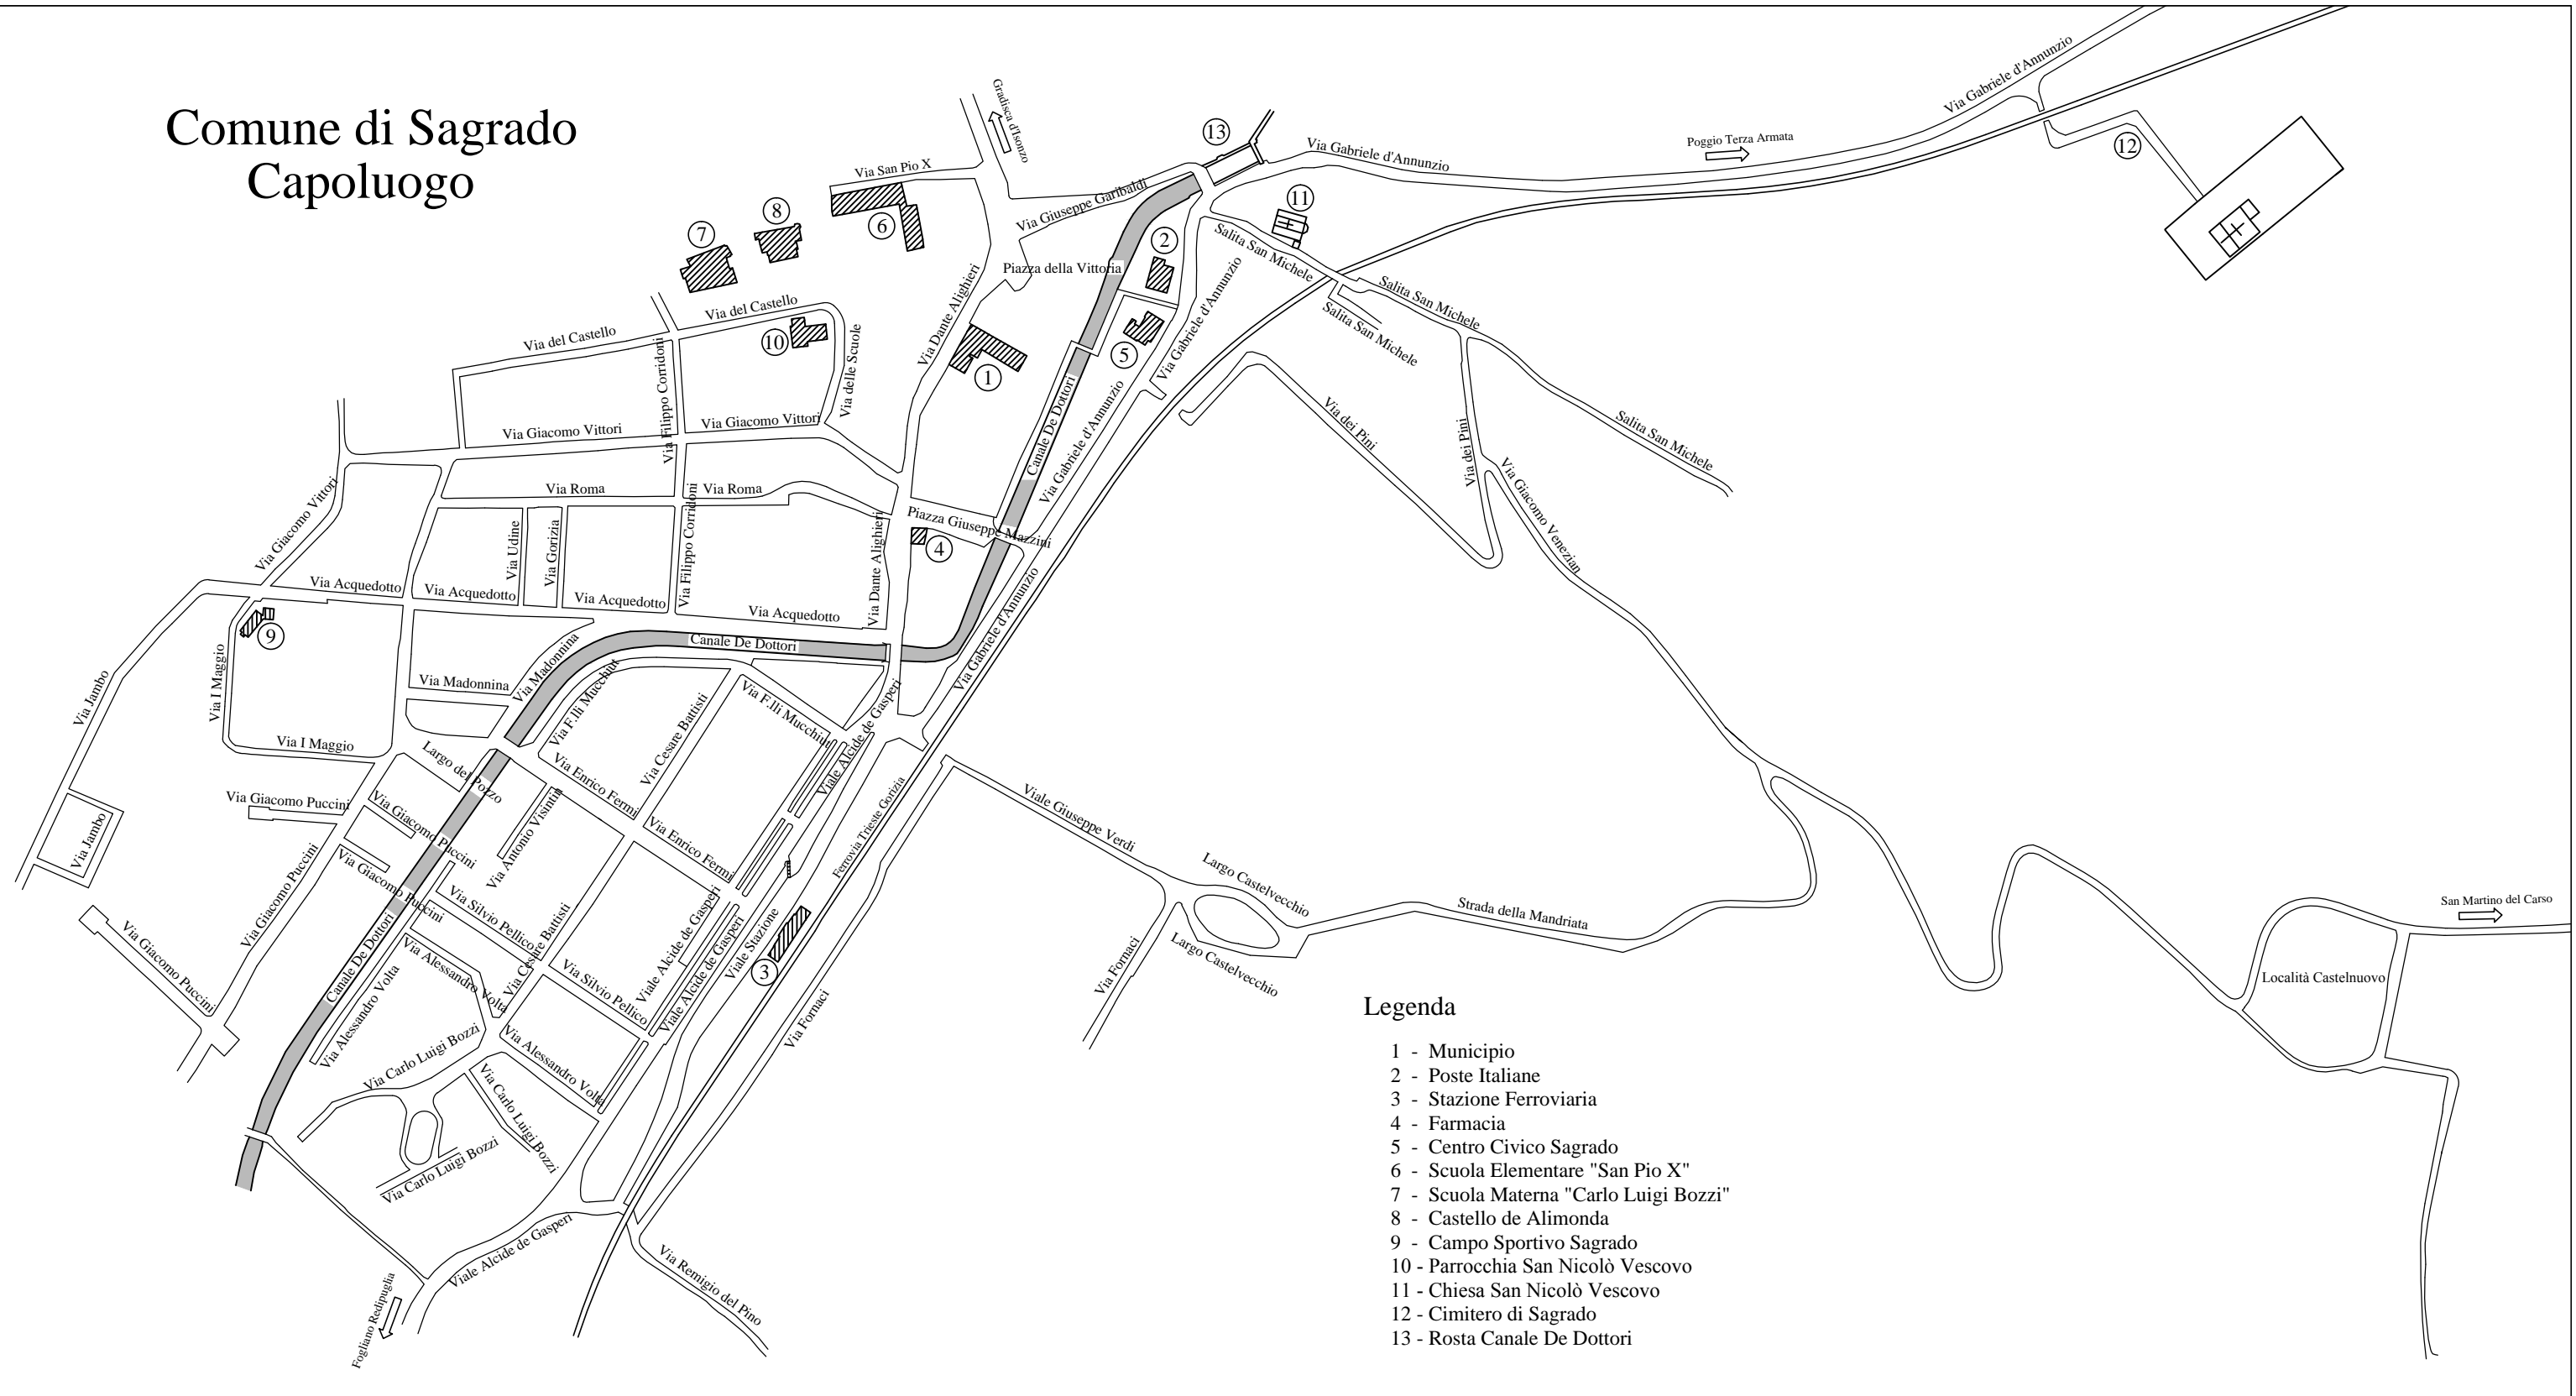

Comune di Sagrado Capoluogo

Legenda

- 1 - Municipio
- 2 - Poste Italiane
- 3 - Stazione Ferroviaria
- 4 - Farmacia
- 5 - Centro Civico Sagrado
- 6 - Scuola Elementare "San Pio X"
- 7 - Scuola Materna "Carlo Luigi Bozzi"
- 8 - Castello de Alimonda
- 9 - Campo Sportivo Sagrado
- 10 - Parrocchia San Nicolò Vescovo
- 11 - Chiesa San Nicolò Vescovo
- 12 - Cimitero di Sagrado
- 13 - Rosta Canale De Dottori